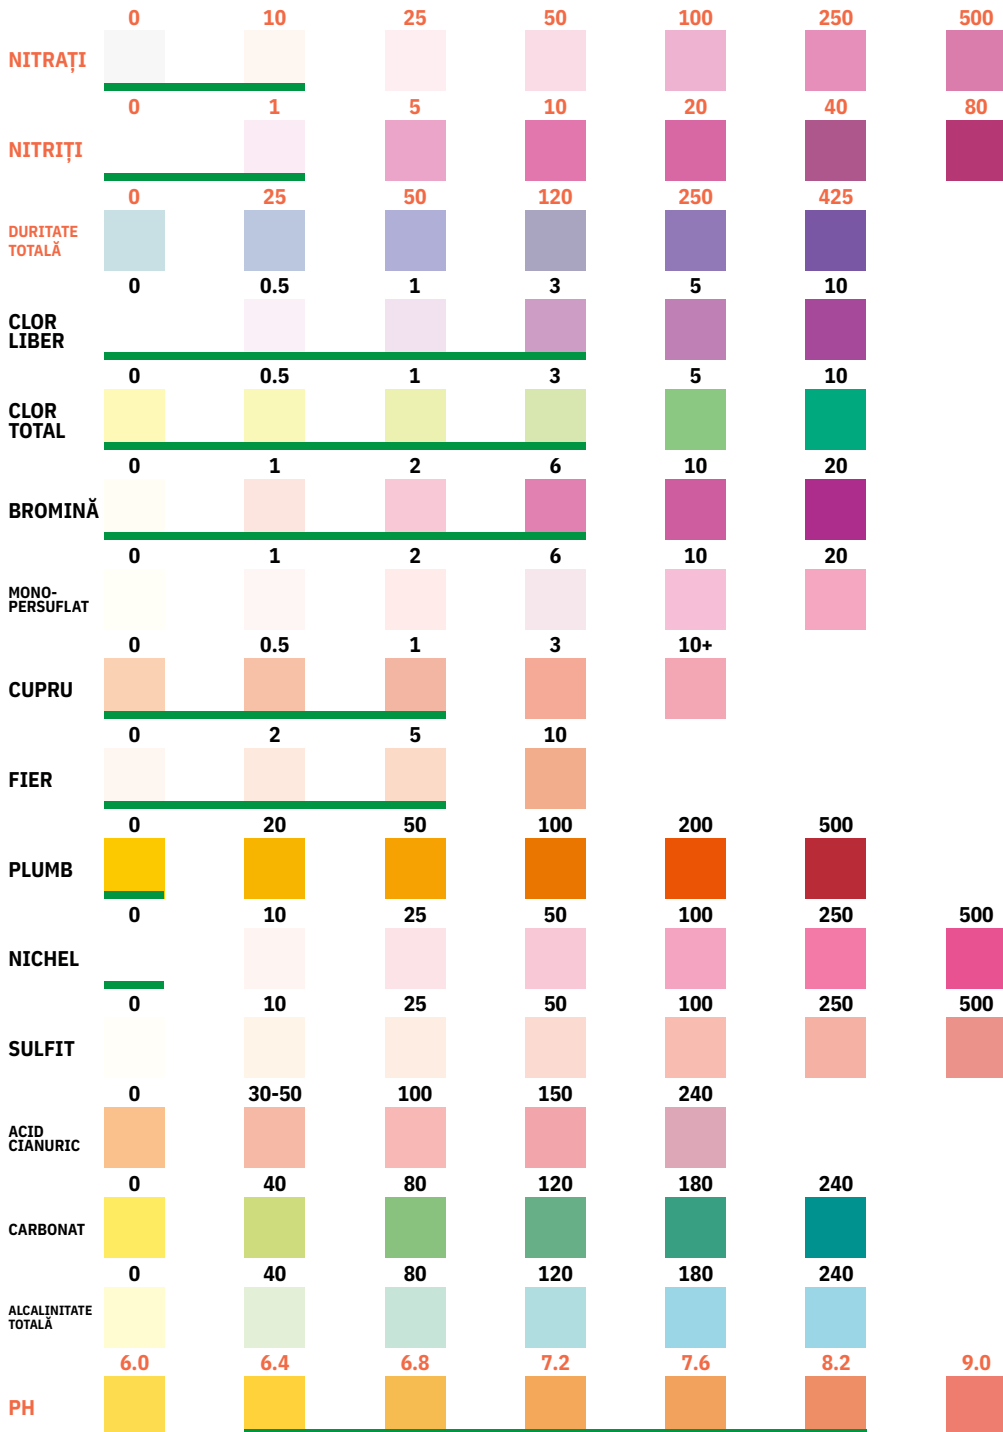

# KIT DE TESTARE A APEI

# aqua ☺💧✔ kit